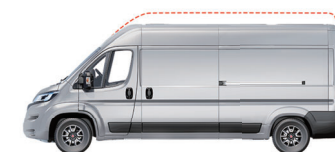

L3 H3

D 2050mm L 5995mm H 2765mm