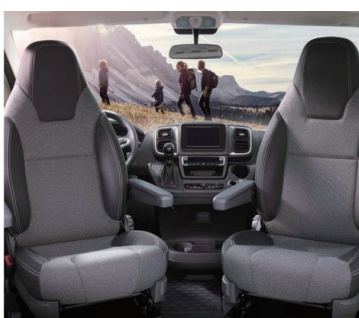

Interior Comfort

- ・フル・オート・エアコン
- ・10.1インチタッチパネルディスプレイ
- ・ナビゲーションシステム / ETC
- ・TVチューナー用プレワイヤリング
- ・レザーステアリングホイール
- ・レザーギア・シフトノブ

セイフティ

Safety

- ・フルLEDヘッドライト
- ・LEDデイトタイムドライビングライト
- ・コーナーリングライト付きフォグライト
- ・スワイピングLEDウィンカー
- ・リアビューカメラ (動的ガイドライン付き)
- ・ブラインドスポットデテクション+リアクロスパス
- ・レーンセントラリングシステム ・ESC
- ・衝突軽減ブレーキ (歩行者検知機能付き)
- ・居眠り警告機能 ・クルーズコントロール

レザー・ステアリング・ホイールとギア・シフトノブ

日本語のデジタル7インチクラスター自動運転と3Dマップ表示付き

日本語のタッチスクリーンナビとユーザーインターフェース AppleCarPlayを含む

回転式デュアル・アームレスト付きキャプテン・チェア

※写真は欧州仕様車です。日本仕様と一部異なる場合があります。

■このカタログの内容は2023年5月現在のもので、装備・仕様は予告なしに変更する場合があります。