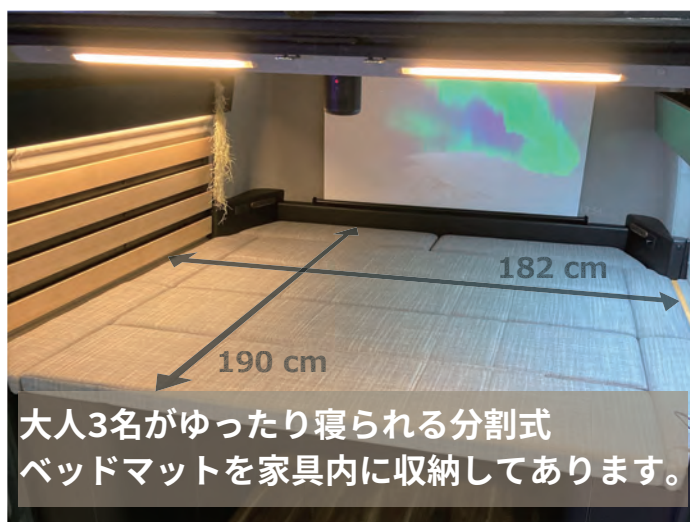

Interior

その他オプションは、『デュカト・ベースカタログ』車両カタログをご覧ください。

・スライド式ワイドテラス

扉を開きます。

両サイドのロックを外し、ファーストデッキを引き出します。ベッドボード内に収納している脚を取り出し2本で支えます。次にセカンドデッキを右側か左側どちらかに取付け同様に2本の脚で支えます。手すりの取付も可能です。

Exterior

運転席と荷室はつながっていますので、ベッドから運転席に移動もできます。