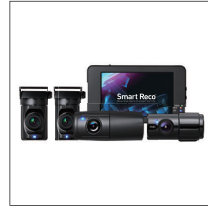

### スマートレコ ドライブレコーダー パーフェクト4

従来の2CH・360°ドライブレコーダーでは困難だった側面を録画でき、衝撃の瞬間を残すことができます。国内販売のドライブレコーダーでは最大級のタッチパネルを標準装備。4つのカメラの映像を同時に確認可能。

WHSR-1040 本体、カメラ4台 **83,490 円**

〈参考取付時間 : 2.0h〉