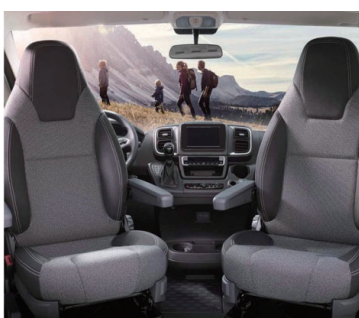

レザー・ステアリング・ホイールとギア・シフトノブ

日本語のデジタル7インチクラスター自動運転と3Dマップ表示付き

日本語のタッチスクリーンナビとユーザーインターフェース AppleCarPlayを含む

回転式デュアル・アームレスト付きキャプテン・チェア

※写真は欧州仕様車です。日本仕様と一部異なる場合があります。

■このカタログの内容は2023年5月現在のもので、装備・仕様は予告なしに変更する場合があります。