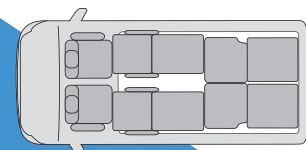

POP UP ROOF ポップアップルーフ

ポップアップの特徴 2ピース構造

ホワイトハウスのポップアップルーフは、2つのルーフから構成されています。基礎にあたる安全強化台 **A Safty Reinforced Base** と実際に持ち上げる軽量化ルーフトップ **B Light Roof Top** を組み合わせる事で、圧倒的な強度と安全性、また耐久性と耐水性を兼ね備えます。また、走行時にルーフトップが直接車両に触れる事が無い為、静粛性にも優れています。

2022.7.23 NEW!

TOKYO
CAMPING
CAR
SHOW

NOAH VOXY

DAYs

Exterior & Spec

■ 外装写真

全高 POP UP 時
3040 mm

室内高
1400 mm

■ シートレイアウト

MAX 就寝 4名

Day time

Night time

※左のレイアウトは、7人乗りにて、セカンドシートが純正シートのままの時のイメージです。オプションの運転席回転装置を使用します。

■ 主要スペック

| | |
|--------------|-------------------|
| 全長 | 4695 mm |
| 全幅 | 1730 mm |
| 全高 POP UP 有り | 4WD 2020 mm |
| | 2WD 1990 mm |
| POP UP 無し | 4WD 1925 mm |
| | 2WD 1895 mm |
| 乗車定員 | 8名 (2名 / 3名 / 3名) |
| | 7人乗りもお選びいただけます |
| | (2名 / 2名 / 3名) |
| 就寝定員 | 大人 4名 |