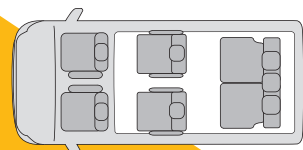

POP UP ROOF ポップアップルーフ

ポップアップの特徴 2ピース構造

ホワイトハウスのポップアップルーフは、2つのルーフから構成されています。基礎にあたる安全強化台 **A Safty Reinforced Base** と実際に持ち上げる軽量化ルーフトップ **B Light Roof Top** を組み合わせる事で、圧倒的な強度と安全性、また耐久性と耐水性を兼ね備えます。また、走行時にルーフトップが直接車両に触れる事が無い為、静粛性にも優れています。

2022.7.23 NEW!

TOKYO
CAMPING
CAR
SHOW

NOAH VOXY

DAYs

Exterior & Spec

■ 外装写真

全高 POP UP 時
3040 mm

室内高
1400 mm

■ シートレイアウト

MAX 就寝 4名

Day time

Night time

※左のレイアウトは、7人乗りにて、セカンドシートが純正シートのままの時のイメージです。オプションの運転席回転装置を使用します。

■ 主要スペック

| | |
|--------------|-------------------|
| 全長 | 4695 mm |
| 全幅 | 1730 mm |
| 全高 POP UP 有り | 4WD 2020 mm |
| | 2WD 1990 mm |
| POP UP 無し | 4WD 1925 mm |
| | 2WD 1895 mm |
| 乗車定員 | 8名 (2名 / 3名 / 3名) |
| | 7人乗りもお選びいただけます |
| | (2名 / 2名 / 3名) |
| 就寝定員 | 大人 4名 |