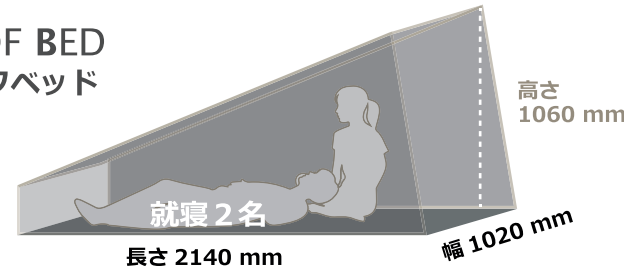

ROOF BED ルーフベッド

※Photo: イメージ

SOLAR SYSTEM ソーラーシステム (オプション)

超軽量薄型ソーラーパネルを採用した、ソーラーシステムです。ルーフトップ上面を最大限活用し、キャンパーライフにかかせないサブバッテリーを最上レベルで守ります。

2022.7.23 NEW!

TOKYO
CAMPING
CAR
SHOW